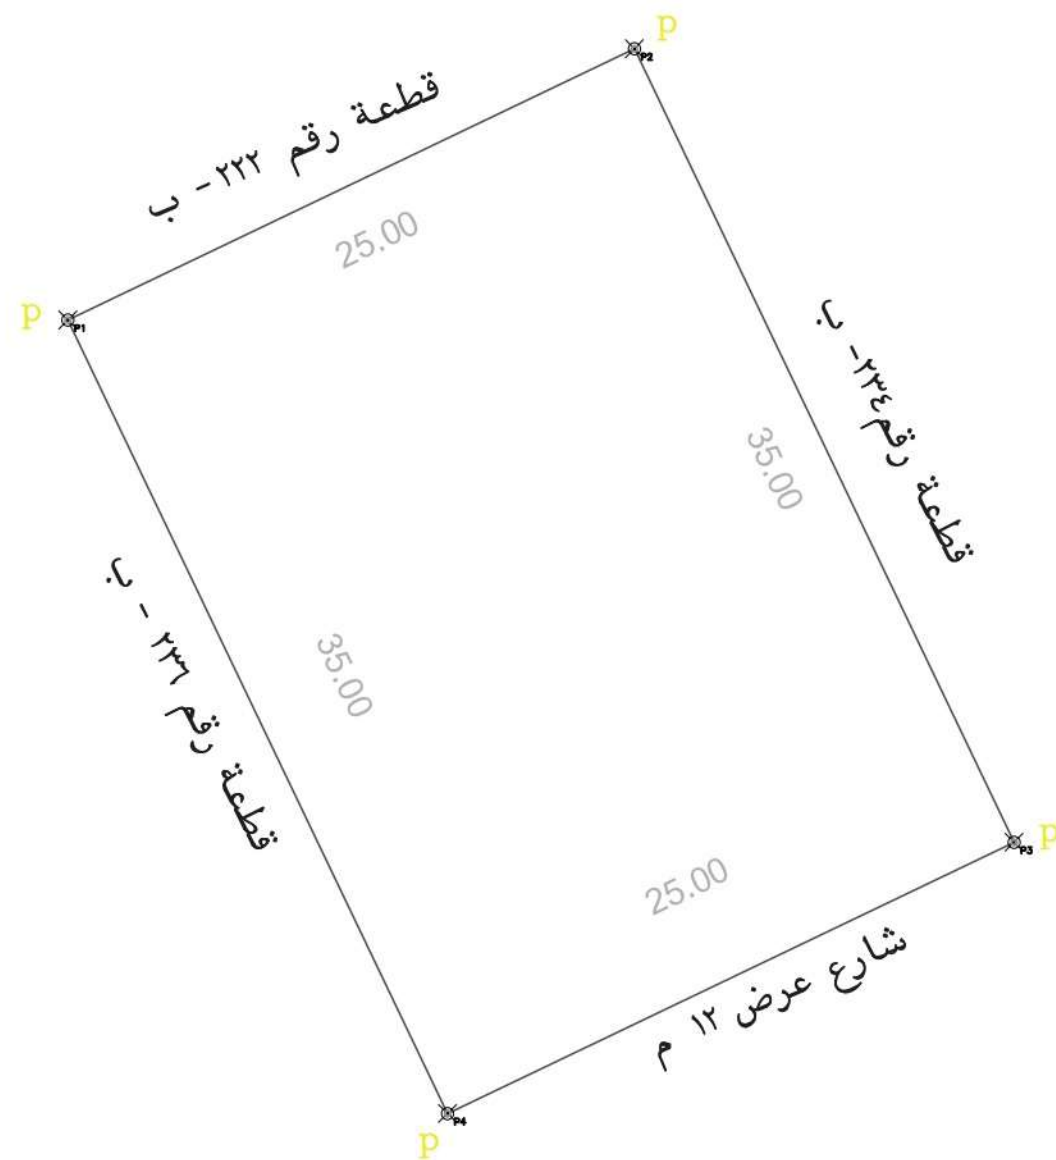

رقم المعاملة	تاريخها	/ /
موضوع الكروكي	كروكي ارشادي	
تاريخ اعتماد الكروكي التنظيمي		
اسم	سجل مدني	
بيانات المالكين		
بيانات المالكين	تاريخه	٢٦.٦٤٥٠٠٠٤٨٠
بيانات المالكين	مصدره	وزارة عدل
بيانات الكروكي	البلدية	الرياض
بيانات الكروكي	رقم المخطط	٨٤١
بيانات الكروكي	اللوحه التنظيمية	بدون
بيانات الكروكي	نظام البناء	غير مسمى
بيانات الكروكي	نظام البناء	تجاري
المساحة	المهندس / المساح	
المساحة	مدير الادارة	
نوع الملكية	الاقادة	
نوع الملكية	توقيع المختص	
تنظيم المدينة/ البلدية/ الفرعية	☐ الرسام ☐ المساح ☐ مهندس التخطيط ☐ مهندس البلدية ☐ مدير تخطيط المدينة ☐ مدير الخدمات ☐ مدير عام التخطيط العمراني ☐ رئيس البلدية	
بيانات المكتب الهندسي	اسم المكتب	شركة اصول الهندسه للاستشارات الهندسية
بيانات المكتب الهندسي	المهندس المساح	عمر علي ابراهيم صالح
بيانات المكتب الهندسي	رقم التسجيل في الامانة	٠٥٣٤٩٧٧٧٥٩
بيانات المكتب الهندسي	اسم المسؤل	عمر علي ابراهيم صالح
بيانات المكتب الهندسي	تاريخ الربع المساحي	١٤٤٥-١١-٢٠
بيانات المكتب الهندسي	هاتف	٠٥٣٤٩٧٧٧٥٩
بيانات المكتب الهندسي	توقيعه	

حد الصك
حد الطبيعة

- تم الوقوف على الموقع بناما على ارشاد المالك
- الموقع عبارة عن مبنى قائم

الاتجاه	بمسوجب الصك كامل الموقع	بمسوجب الطبيعة كامل الموقع	بمسوجب التنظيم كامل الموقع
شمال	بمسوجب الصك كامل الموقع	بمسوجب الطبيعة كامل الموقع	بمسوجب التنظيم كامل الموقع
شرق	بمسوجب الصك كامل الموقع	بمسوجب الطبيعة كامل الموقع	بمسوجب التنظيم كامل الموقع
جنوب	بمسوجب الصك كامل الموقع	بمسوجب الطبيعة كامل الموقع	بمسوجب التنظيم كامل الموقع
غرب	بمسوجب الصك كامل الموقع	بمسوجب الطبيعة كامل الموقع	بمسوجب التنظيم كامل الموقع
المساحة	٢م٨٧٥	٢م٨٧٥	

الاتجاه	بمسوجب الصك كامل الموقع	بمسوجب الطبيعة كامل الموقع	بمسوجب التنظيم كامل الموقع
شمال	بمسوجب الصك كامل الموقع	بمسوجب الطبيعة كامل الموقع	بمسوجب التنظيم كامل الموقع
شرق	بمسوجب الصك كامل الموقع	بمسوجب الطبيعة كامل الموقع	بمسوجب التنظيم كامل الموقع
جنوب	بمسوجب الصك كامل الموقع	بمسوجب الطبيعة كامل الموقع	بمسوجب التنظيم كامل الموقع
غرب	بمسوجب الصك كامل الموقع	بمسوجب الطبيعة كامل الموقع	بمسوجب التنظيم كامل الموقع
المساحة	٢م٨٧٥	٢م٨٧٥	

الاتجاه	بمسوجب الصك كامل الموقع	بمسوجب الطبيعة كامل الموقع	بمسوجب التنظيم كامل الموقع
شمال	بمسوجب الصك كامل الموقع	بمسوجب الطبيعة كامل الموقع	بمسوجب التنظيم كامل الموقع
شرق	بمسوجب الصك كامل الموقع	بمسوجب الطبيعة كامل الموقع	بمسوجب التنظيم كامل الموقع
جنوب	بمسوجب الصك كامل الموقع	بمسوجب الطبيعة كامل الموقع	بمسوجب التنظيم كامل الموقع
غرب	بمسوجب الصك كامل الموقع	بمسوجب الطبيعة كامل الموقع	بمسوجب التنظيم كامل الموقع
المساحة	٢م٨٧٥	٢م٨٧٥